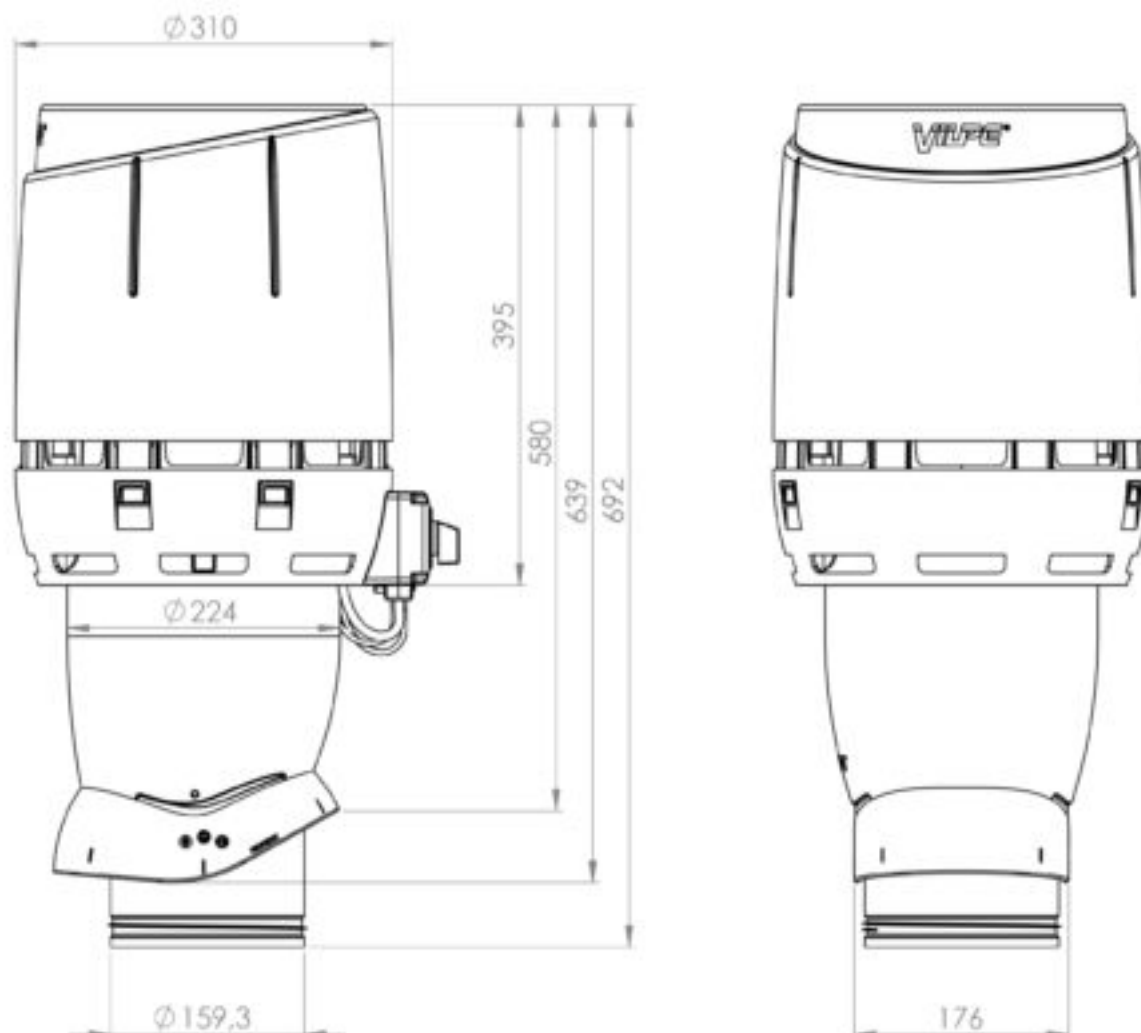

ECO160P/500 FLOW ВЕНТИЛЯТОР

Copyright © 2018 VILPE Oy. All rights reserved.

Vilpe Oy Ab

Kauppatie 9, FI-65610 Mustasaari
Telephone +358 20 123 3200

24.07.2020

Sales & Technical Support | FI +358 20 123 3233 | EN +358 20 123 3222 | RU +358 20 123 3290 | SE +46 70 511 2020 | PL +48 71 740 2623
myynti@sktuote.fi | sales@sktuote.fi

FI: Pidätämme oikeuden muutoksiin ilman ennakkoilmoitusta.
SE: Vi reserverar oss för eventuella ändringar och fel i produktinformationen.
EN: We reserve the right to change these terms and conditions at any time.

RU: Мы оставляем за собой право на внесение изменений без предварительного уведомления.
PL: Zachowujemy prawo do zmian bez wcześniejszej informacji.
DE: Technische Änderungen behalten wir uns ohne vorherige Ankündigung vor.