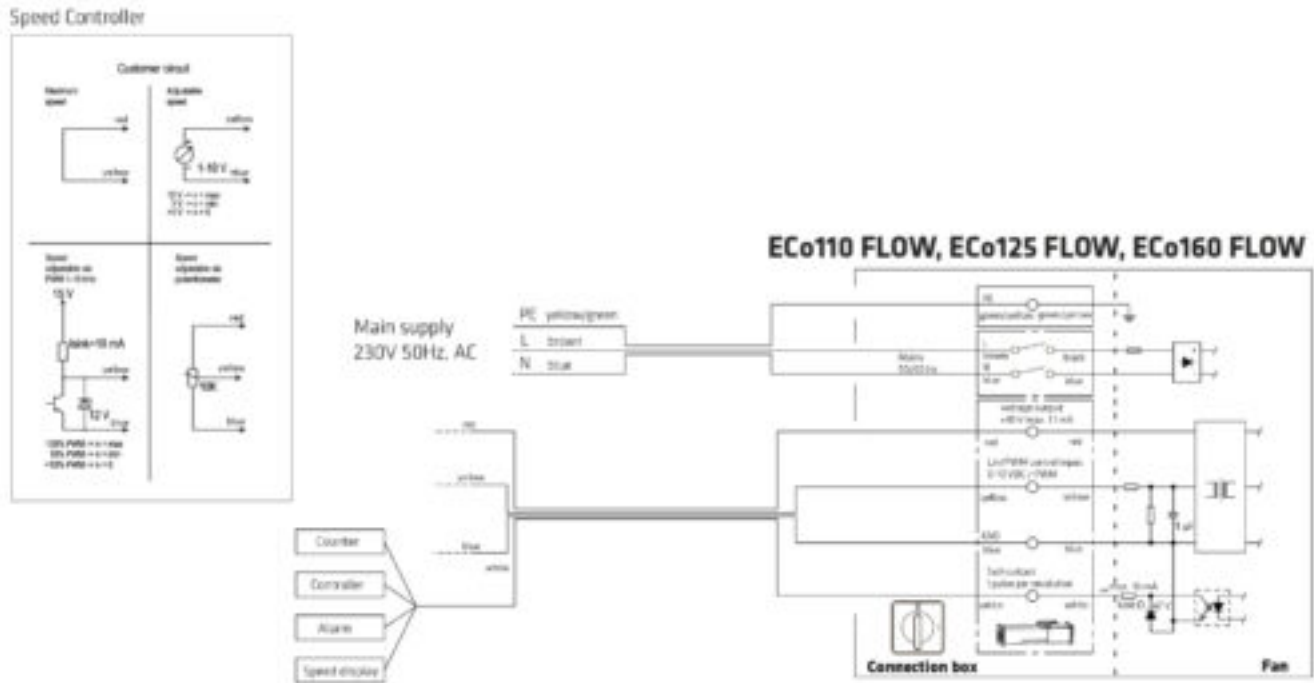

ECO160P/500 FLOW ВЕНТИЛЯТОР

Vilpe Oy Ab

Kauppatie 9, FI-65610 Mustasaari
Telephone +358 20 123 3200

24.07.2020

Sales & Technical Support | FI +358 20 123 3233 | EN +358 20 123 3222 | RU +358 20 123 3290 | SE +46 70 511 2020 | PL +48 71 740 2623
myynti@sktuote.fi | sales@sktuote.fi

FI: Pidätämme oikeuden muutoksiin ilman ennakkoilmoitusta.
SE: Vi reserverar oss för eventuella ändringar och fel i produktinformationen.
EN: We reserve the right to change these terms and conditions at any time.

RU: Мы оставляем за собой право на внесение изменений без предварительного уведомления.
PL: Zachowujemy prawo do zmian bez wcześniejszej informacji.
DE: Technische Änderungen behalten wir uns ohne vorherige Ankündigung vor.